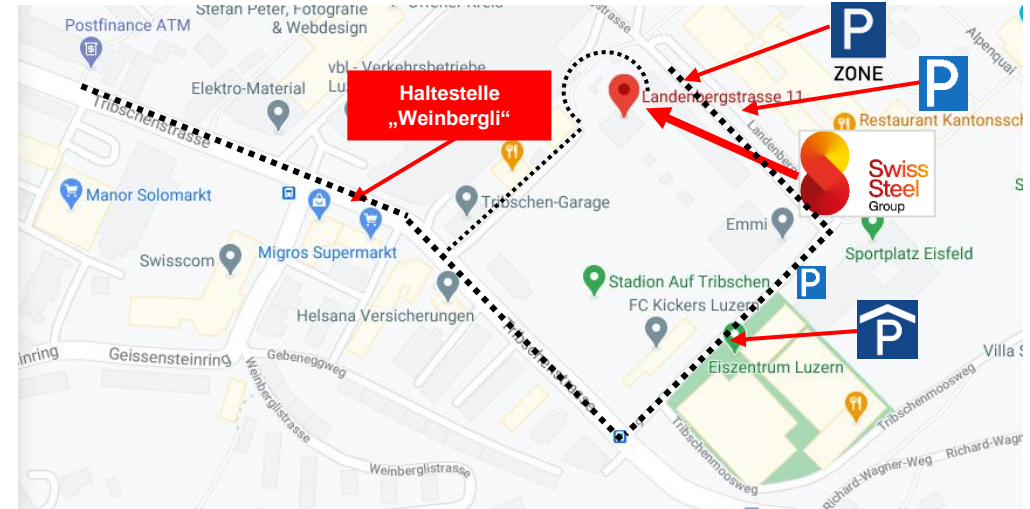

Willkommen

Bei SWISS STEEL Group
in Luzern

SWISS STEEL HOLDING AG

Landenbergstrasse 11
CH – 6005 Luzern
P +41 (0) 41 581 40 00
www.swisssteelgroup.com

Anreise mit dem Auto aus
Richtung Basel oder Zürich:

Ziel für GPS-Navigationssysteme:
LUZERN, EIFELDSTRASSE

Hinweis: Bei der Eingabe von «Landenbergstrasse» werden Sie von der falschen Seite an unser Büro herangeführt. Die Strasse ist dort durch einen Sperrposten verkehrsberuhigt, sodass Sie nicht zum Bürogebäude gelangen.

Biegen Sie anschliessend in die Landenbergstrasse ein, wo nach ca. 100m linker Hand vor dem Eingang zur «Landenbergstrasse 3c» kostenlose Besucherparkplätze zur Verfügung stehen. Sollten diese bereits alle besetzt sein, können Sie auf der gegenüberliegenden Strassenseite kostenlos in der blauen Zone (max. 1h und nur mit gültiger Parkscheibe; an unserem Front Desk erhältlich) oder im kostenpflichtigen Parkhaus «Regionales Eiszentrum Luzern» parken.

Anreise mit dem
öffentlichem Verkehr:

Ab Luzern Bahnhof mit einer der folgenden Buslinien:

- ›Nr. 6 Richtung «Matthof»
- ›Nr. 7 Richtung «Bireggghof»
- ›Nr. 8 Richtung «Hirtenhof»

Jeweils bis Haltestelle «Weinbergli»
(Fahrzeit ca. 6min)