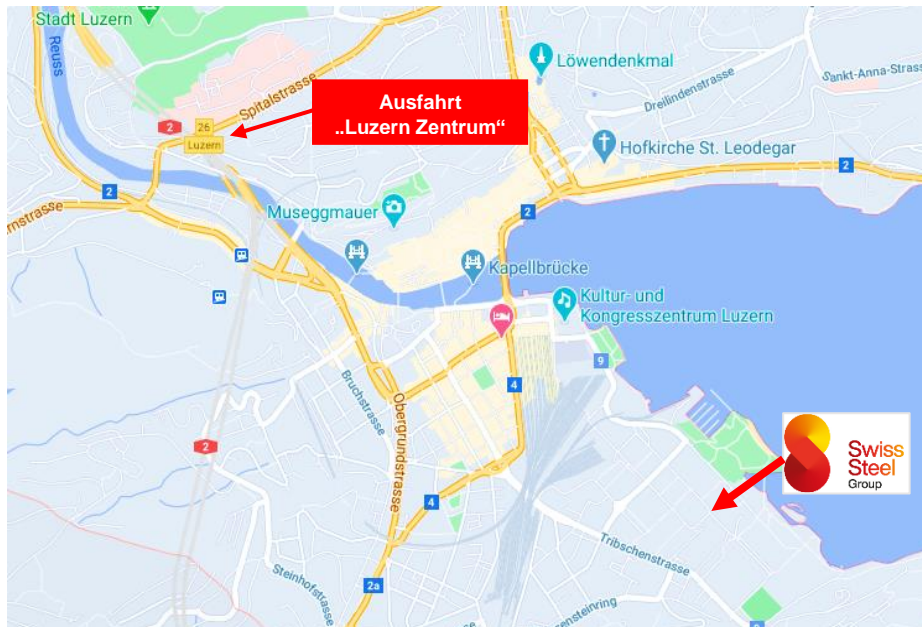

Willkommen

Bei SWISS STEEL Group
in Luzern

SWISS STEEL HOLDING AG

Landenbergstrasse 11
CH – 6005 Luzern
P +41 (0) 41 581 40 00
www.swisssteelgroup.com

Anreise mit dem Auto aus
Richtung Basel oder Zürich:

Ziel für GPS-Navigationssysteme:
LUZERN, EIFELDSTRASSE

Hinweis: Bei der Eingabe von «Landenbergstrasse» werden Sie von der falschen Seite an unser Büro herangeführt. Die Strasse ist dort durch einen Sperrposten verkehrsberuhigt, sodass Sie nicht zum Bürogebäude gelangen.

Biegen Sie anschliessend in die Landenbergstrasse ein, wo nach ca. 100m linker Hand vor dem Eingang zur «Landenbergstrasse 3c» kostenlose Besucherparkplätze zur Verfügung stehen. Sollten diese bereits alle besetzt sein, können Sie auf der gegenüberliegenden Strassenseite kostenlos in der blauen Zone (max. 1h und nur mit gültiger Parkscheibe; an unserem Front Desk erhältlich) oder im kostenpflichtigen Parkhaus «Regionales Eiszentrum Luzern» parken.

Anreise mit dem
öffentlichem Verkehr:

Ab Luzern Bahnhof mit einer der folgenden Buslinien:

- ›Nr. 6 Richtung «Matthof»
- ›Nr. 7 Richtung «Bireggghof»
- ›Nr. 8 Richtung «Hirtenhof»

Jeweils bis Haltestelle «Weinbergli»
(Fahrzeit ca. 6min)